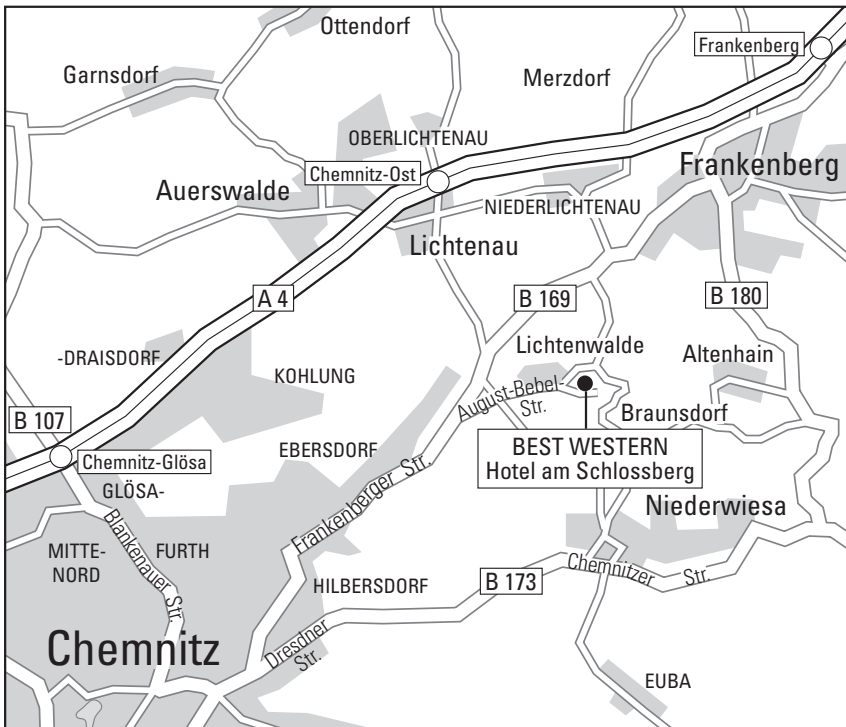

Hotel am Schlosspark

Wir wünschen Ihnen eine gute Anreise

Anreise mit dem Pkw

Von der A4 aus Richtung Erfurt/Dresden kommend fahren Sie an der Abfahrt „Chemnitz-Ost“ ab. Anschließend auf die B169 Richtung Chemnitz, nach ca. 5 km kommt der Abzweig nach Lichtenwalde. In Lichtenwalde folgen Sie der August-Bebel-Straße immer geradeaus Richtung Schloss bis Sie linker Hand unseren Parkplatz erreichen.

Von der A72 kommend aus Richtung Zwickau fahren Sie im Chemnitzer Kreuz auf die A4 Richtung Dresden. Abfahrt „Chemnitz-Ost“. Weiter auf der B169 Richtung Chemnitz, Abzweig Lichtenwalde. In Lichtenwalde folgen Sie der August-Bebel-Straße immer geradeaus Richtung Schloss.